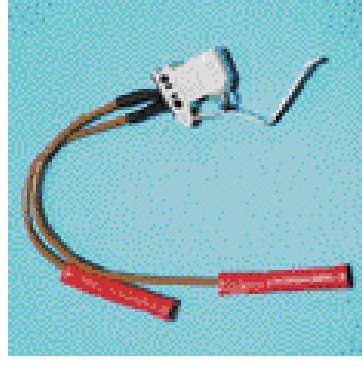

KPP-20107
Microbrytare.